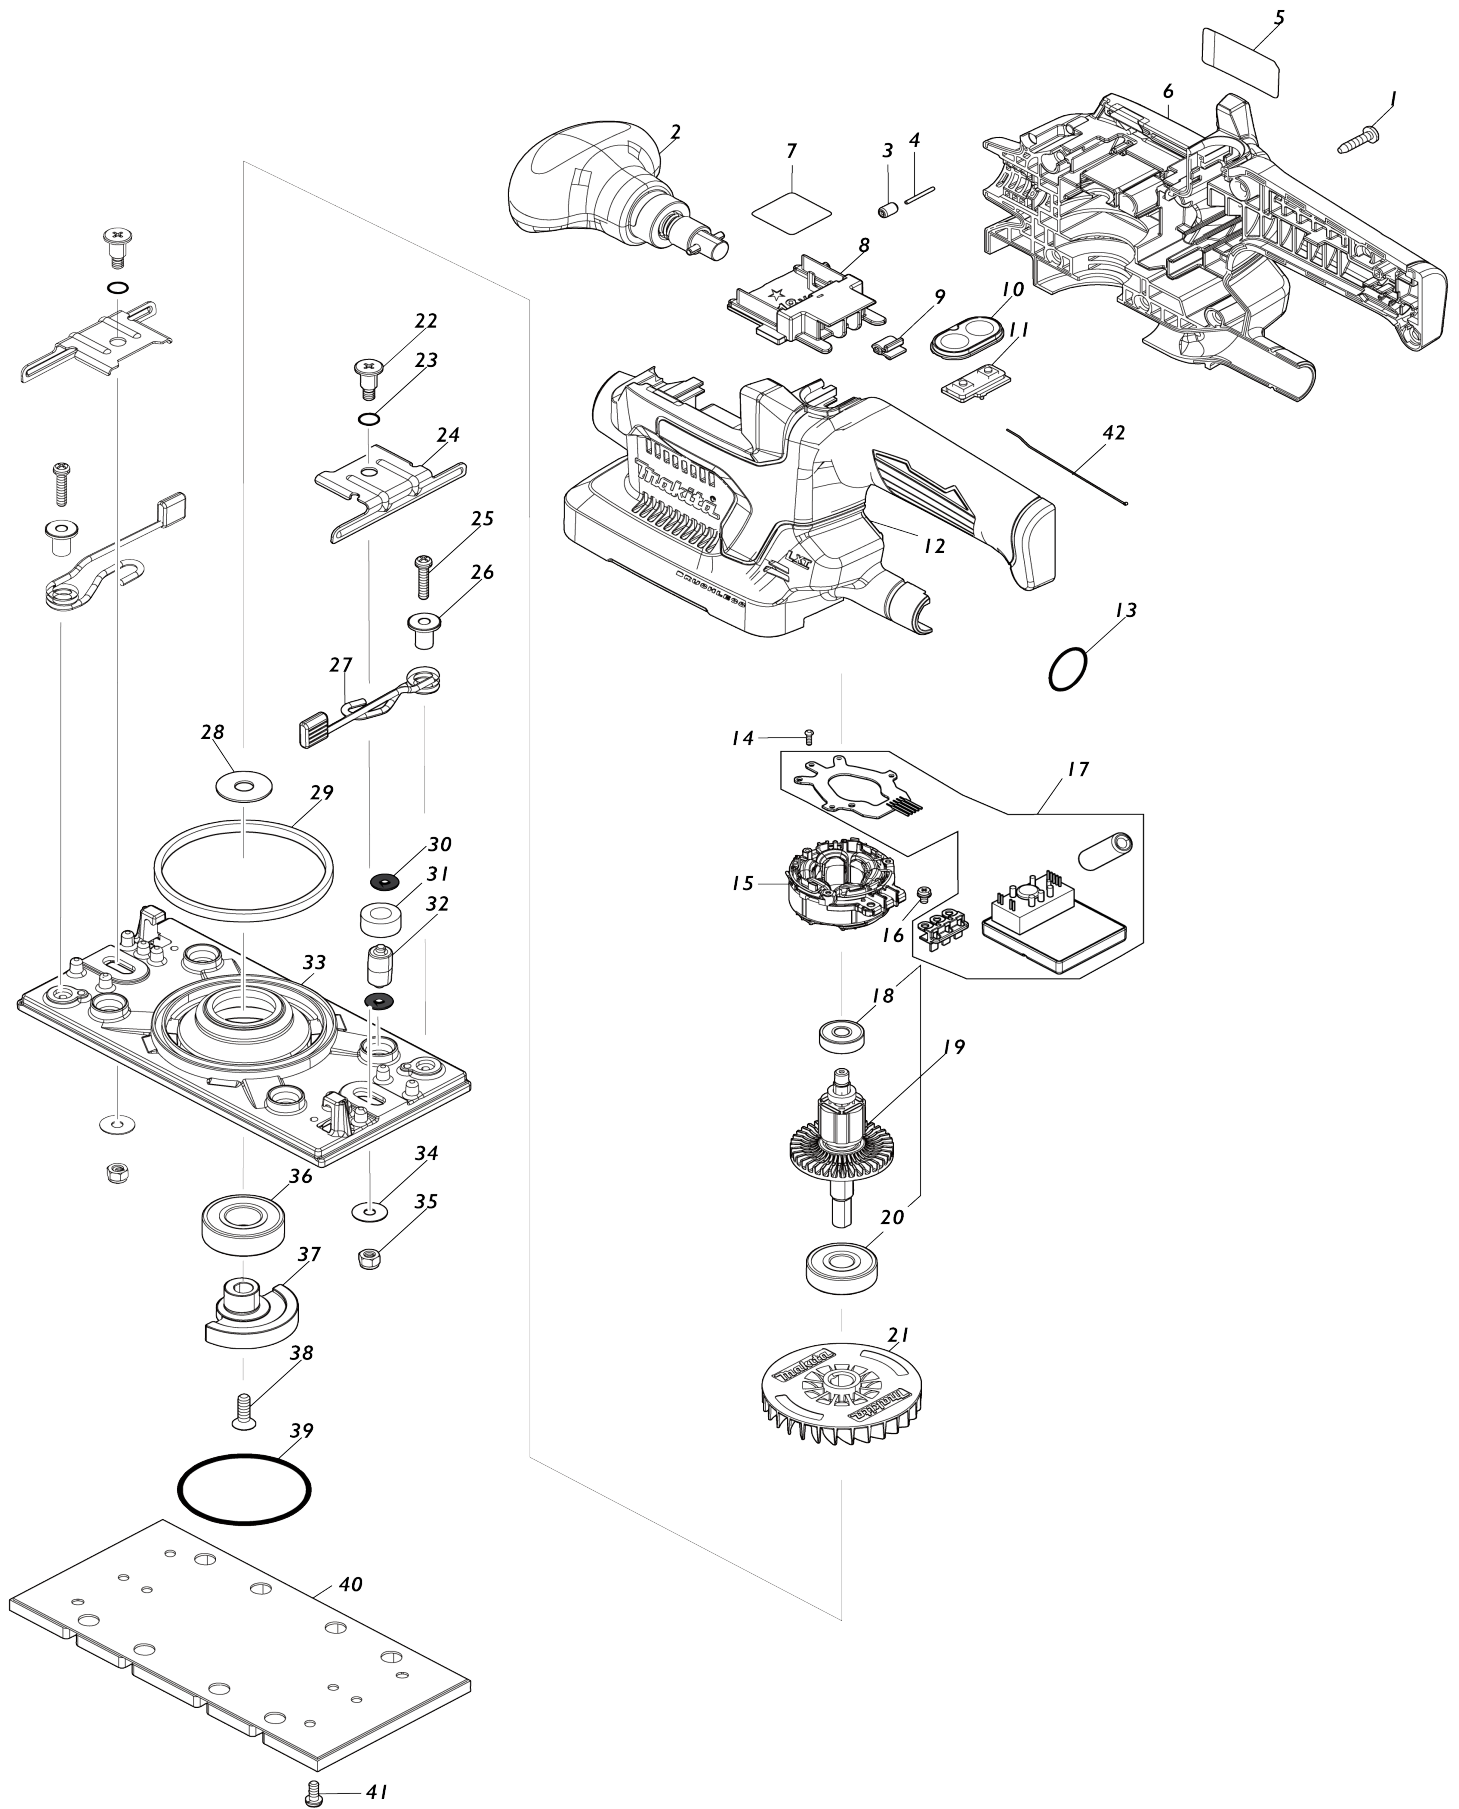

Model No.DBO380 CORDLESS FINISHING SANDER

Model No.DBO380 CORDLESS FINISHING SANDER

Obj. č.	Obj. č.	Popis	Možn ost zá měny	Množ ství	Nový/ Starý	Poznámka 1	Poznámka 2
001	265995-6	šroub 4x18 = old 265941-9		9			
002	122A91-8	FRONT GRIP ASSEMBLY		1		p	
003	263036-2	spojka 5 BTW250RFE/BTL06		1		gumov	
004	268284-8	PIN 1.5		1			
005	8111J0-9	DBO380 NAME PLATE		1			
006	183T94-1	HOUSING SET		1			
C10	263005-3	vymezovací čep 6		2			
006		INC. 12					
007	8111J6-7	DBO380 SERIAL NO. LABEL		1			
008	643874-2	TERMINAL		1		kontakt	
009	424517-3	CUSHION		1		doraz DTW285	
010	141E90-5	SWITCH PLATE COMPLETE		1		d	
011	632K92-3	SWITCH UNIT		1		vyp	
012	183T94-1	HOUSING SET		1			
C10	263005-3	vymezovací čep 6		2			
012		INC. 6					
013	213315-8	o-kroužek BO3700		1		o-krou	
014	266490-9	TAPPING SCREW PT 2X6		3			
015	629491-2	STATOR		1		stator	
016	652069-6	FLAT HEAD SCREW M3X6		3			
017	620G25-6	CONTROLLER		1		ovl	
018	210022-4	kuličkové ložisko 626 DDW		1			
019	519705-6	ROTOR ASSY		1		rotor	
019		INC. 18,20					
020	211087-9	kuličkové ložisko6200DDW,=old2 11066-7 211067-5		1		kuli	
021	240230-3	FAN 68		1			
022	266511-7	+ FLAT FILLISTER HEAD SCREW M 5		2			
023	213045-1	O-RING 6		2		o krou	
024	346102-1	držák papíru		2		dr	
025	911136-9	šroub M4x20		2			
026	310300-3	vedení pružiny		2		veden	
027	162279-2	páčka		2		p	
028	267353-2	podložka 8 HR2800		1		podlo	
029	423469-5	guma=old423389-3		1		guma=old423389-3	
030	213983-7	o kroužek BO4555		8		o krou	
031	424056-3	obal držáku		4		obal dr	
032	318151-8	držák BO4555		4		dr	
033	318484-1	základna		1		z	
034	253807-5	podložka 5		2	*	podlo	
034-1	253572-6	FLAT WASHER 5	<	2			
035	252103-8	zajišťovací šroub M5-8		2			
036	211228-7	kulič. ložisko 6202DDW = old 922 117		1			
037	313395-5	BALANCER		1		v	
038	912222-9	šroub křížový 5x16 BO3700		1			
039	213656-2	o-kroužek 53		1		o krou	
040	140441-9	mechová deska BO3710/3711=ol		1			